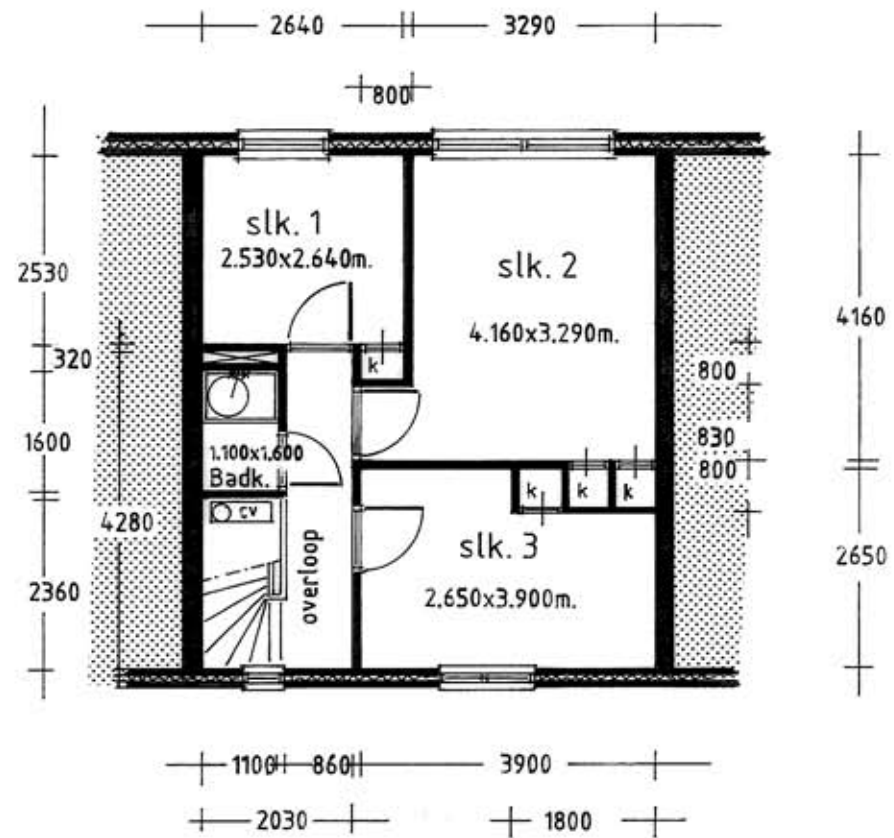

beg. grond
Airydwoning (110k)

verdieping

woonplus Schiedam

Complexnummer
606

Woningtype
A5-4

Wijk
Tuindorp

Plattegrond