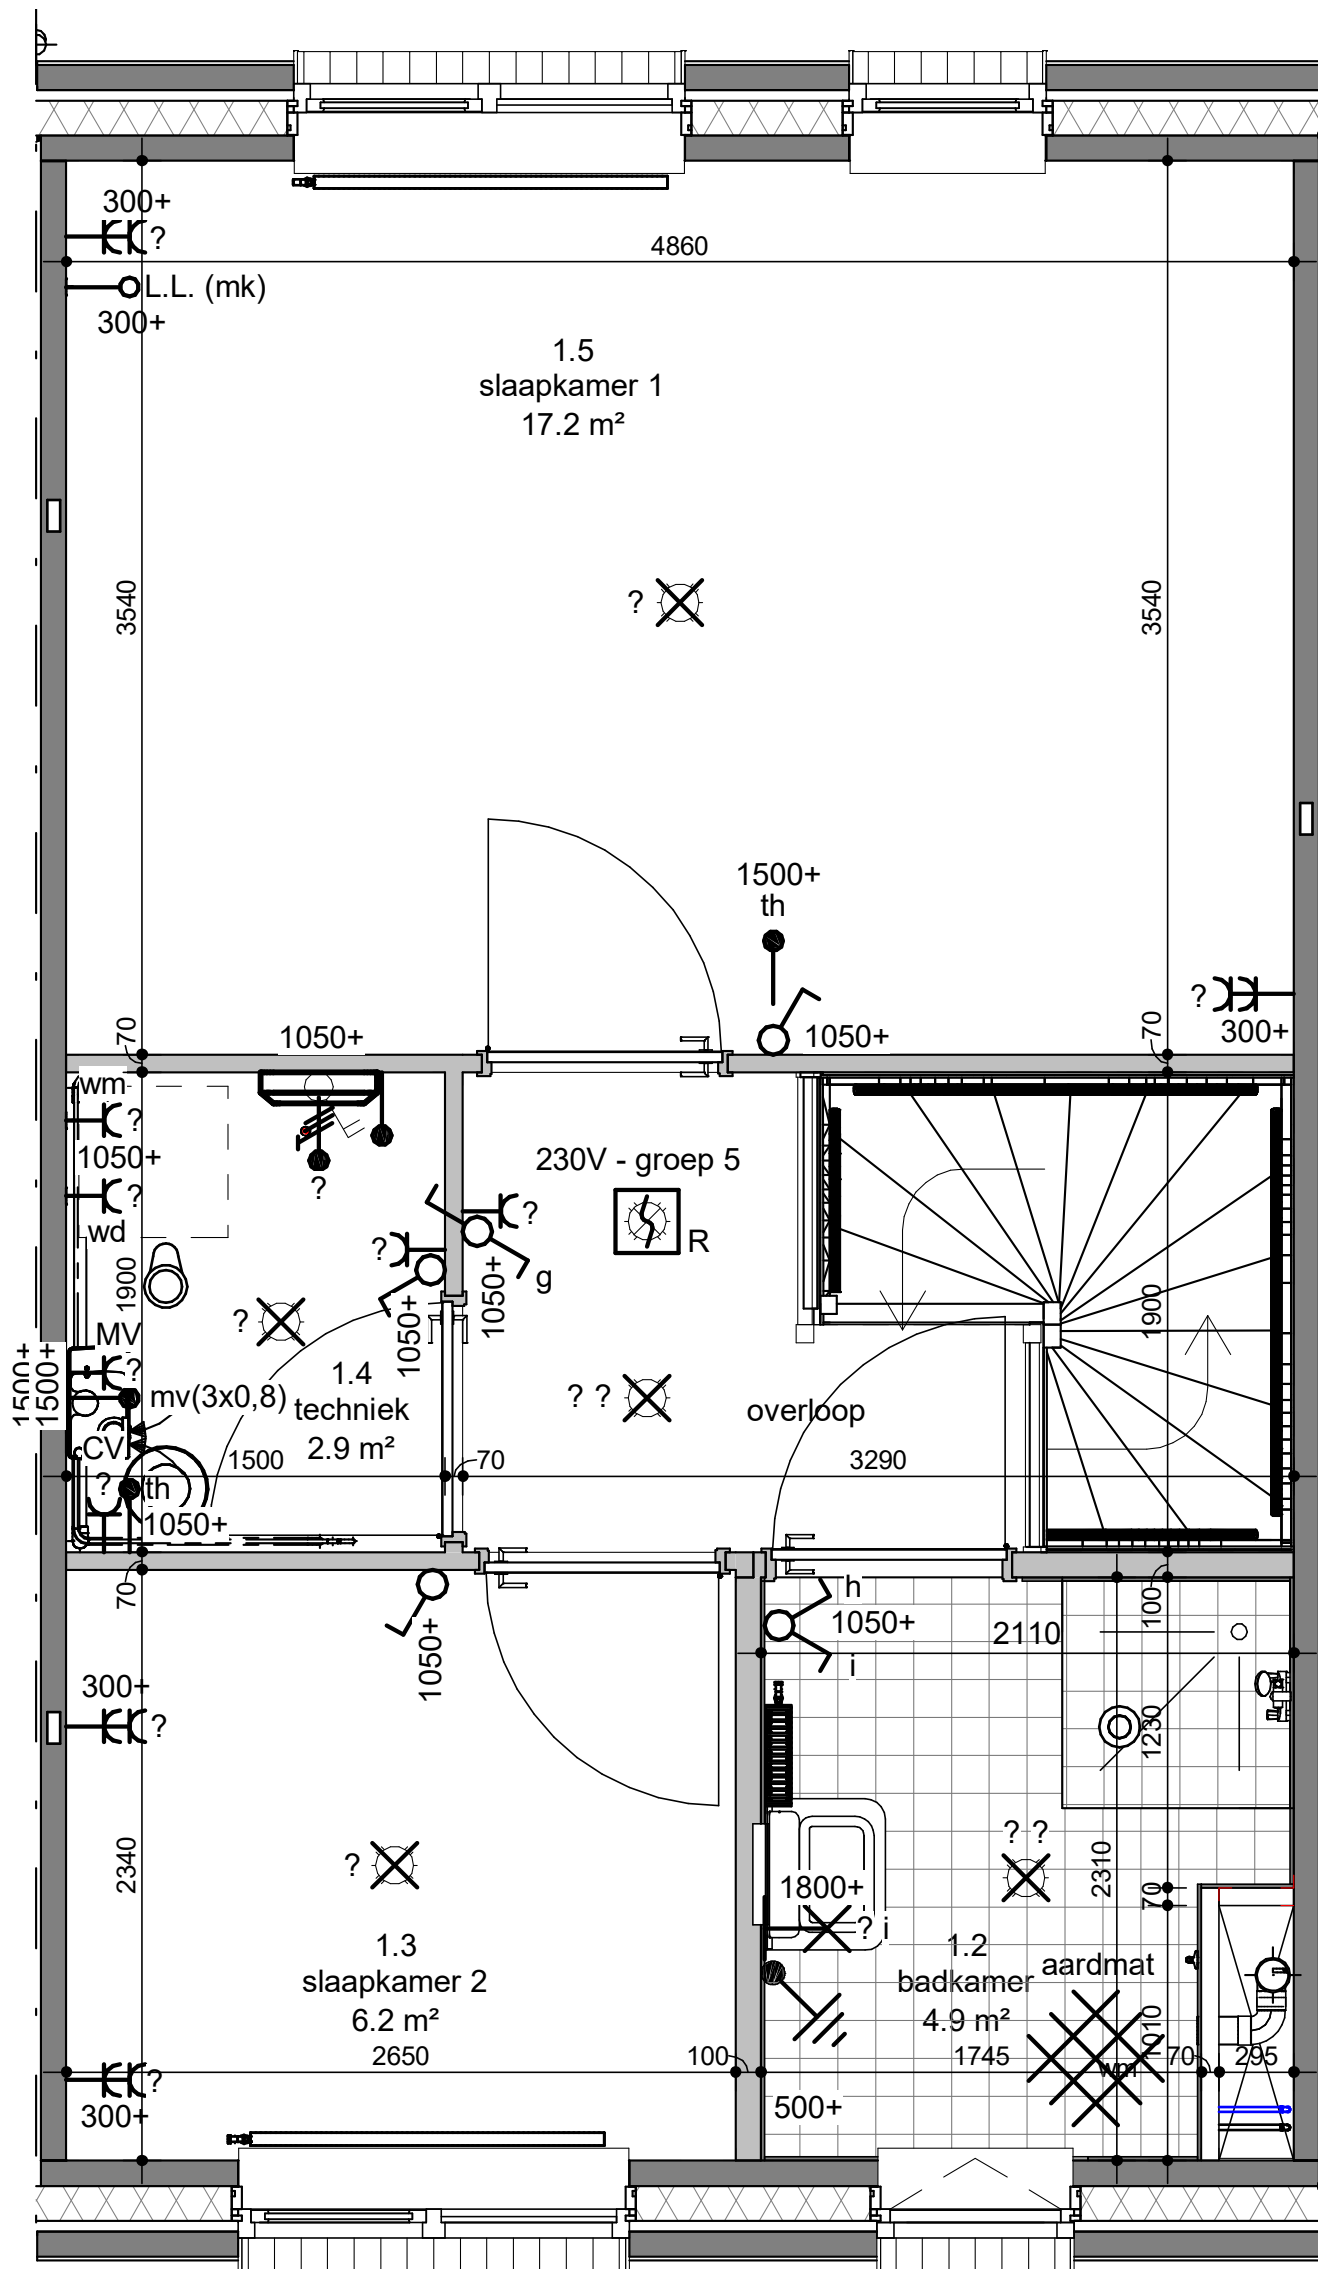

Kleuren en materialen zijn indicatief, materiaal en afwerking of technische omschrijving en technische uitwerking

OVERZICHT vloeroppervlak in m2			
Ruimte:	m2:	Ruimte:	m2:
0.2 toilet	1,1	1.3 slaapkamer 2	6,2
0.4 keuken	9,4	1.5 slaapkamer 1	17,2
0.5 woonkamer	20,0	Totaal VR	57,8
1.2 badkamer	4,9		

Oppervlakten:
 BVO: 88,54 m2
 GO: 76,98 m2

Kleuren en materialen zijn indicatief, materiaal en afwerking of technische omschrijving en technische uitwerking

OVERZICHT vloeroppervlak in m2			
Ruimte:	m2:	Ruimte:	m2:
0.2 toilet	1,1	1.3 slaapkamer 2	6,2
0.4 keuken	9,4	1.5 slaapkamer 1	17,2
0.5 woonkamer	20,0	Totaal VR	57,8
1.2 badkamer	4,9		