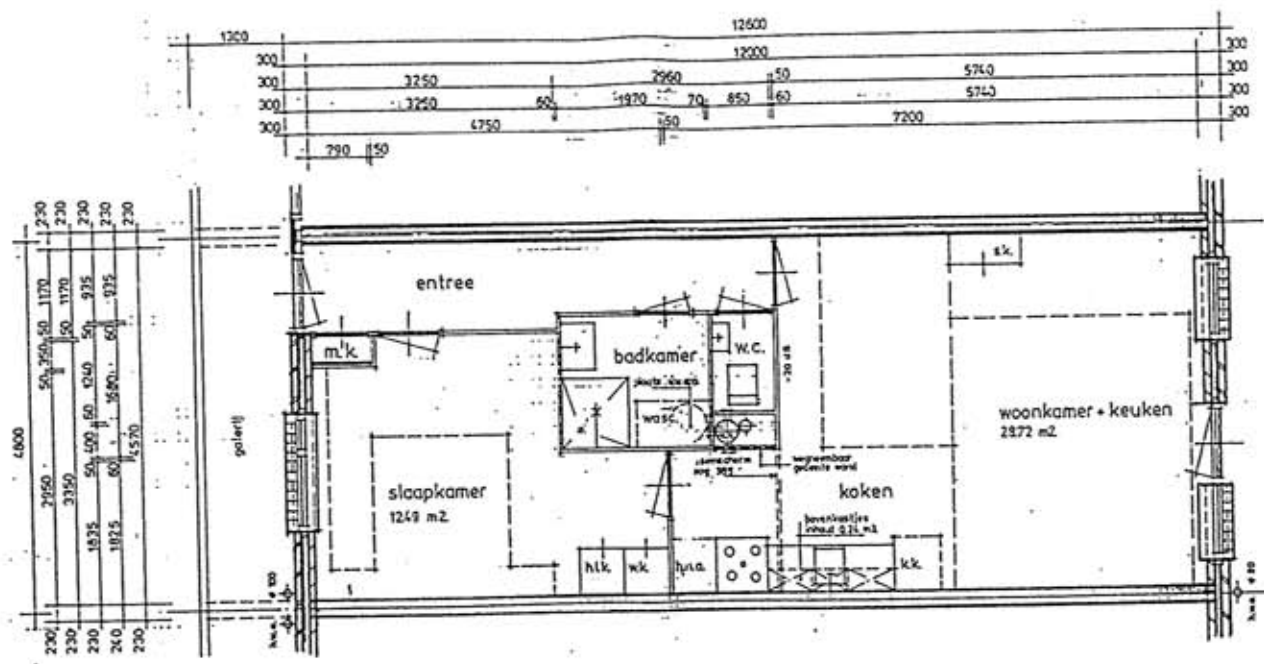

HUISNRS: 49,59. 2<sup>e</sup> VERD.

29,41. 1<sup>e</sup> VERD.

**woon** plus Schiedam

Complexnummer  
**168**

Woningtype  
**KHA59-A4-2**

Wijk  
**Stad Centrum**

Plattegrond