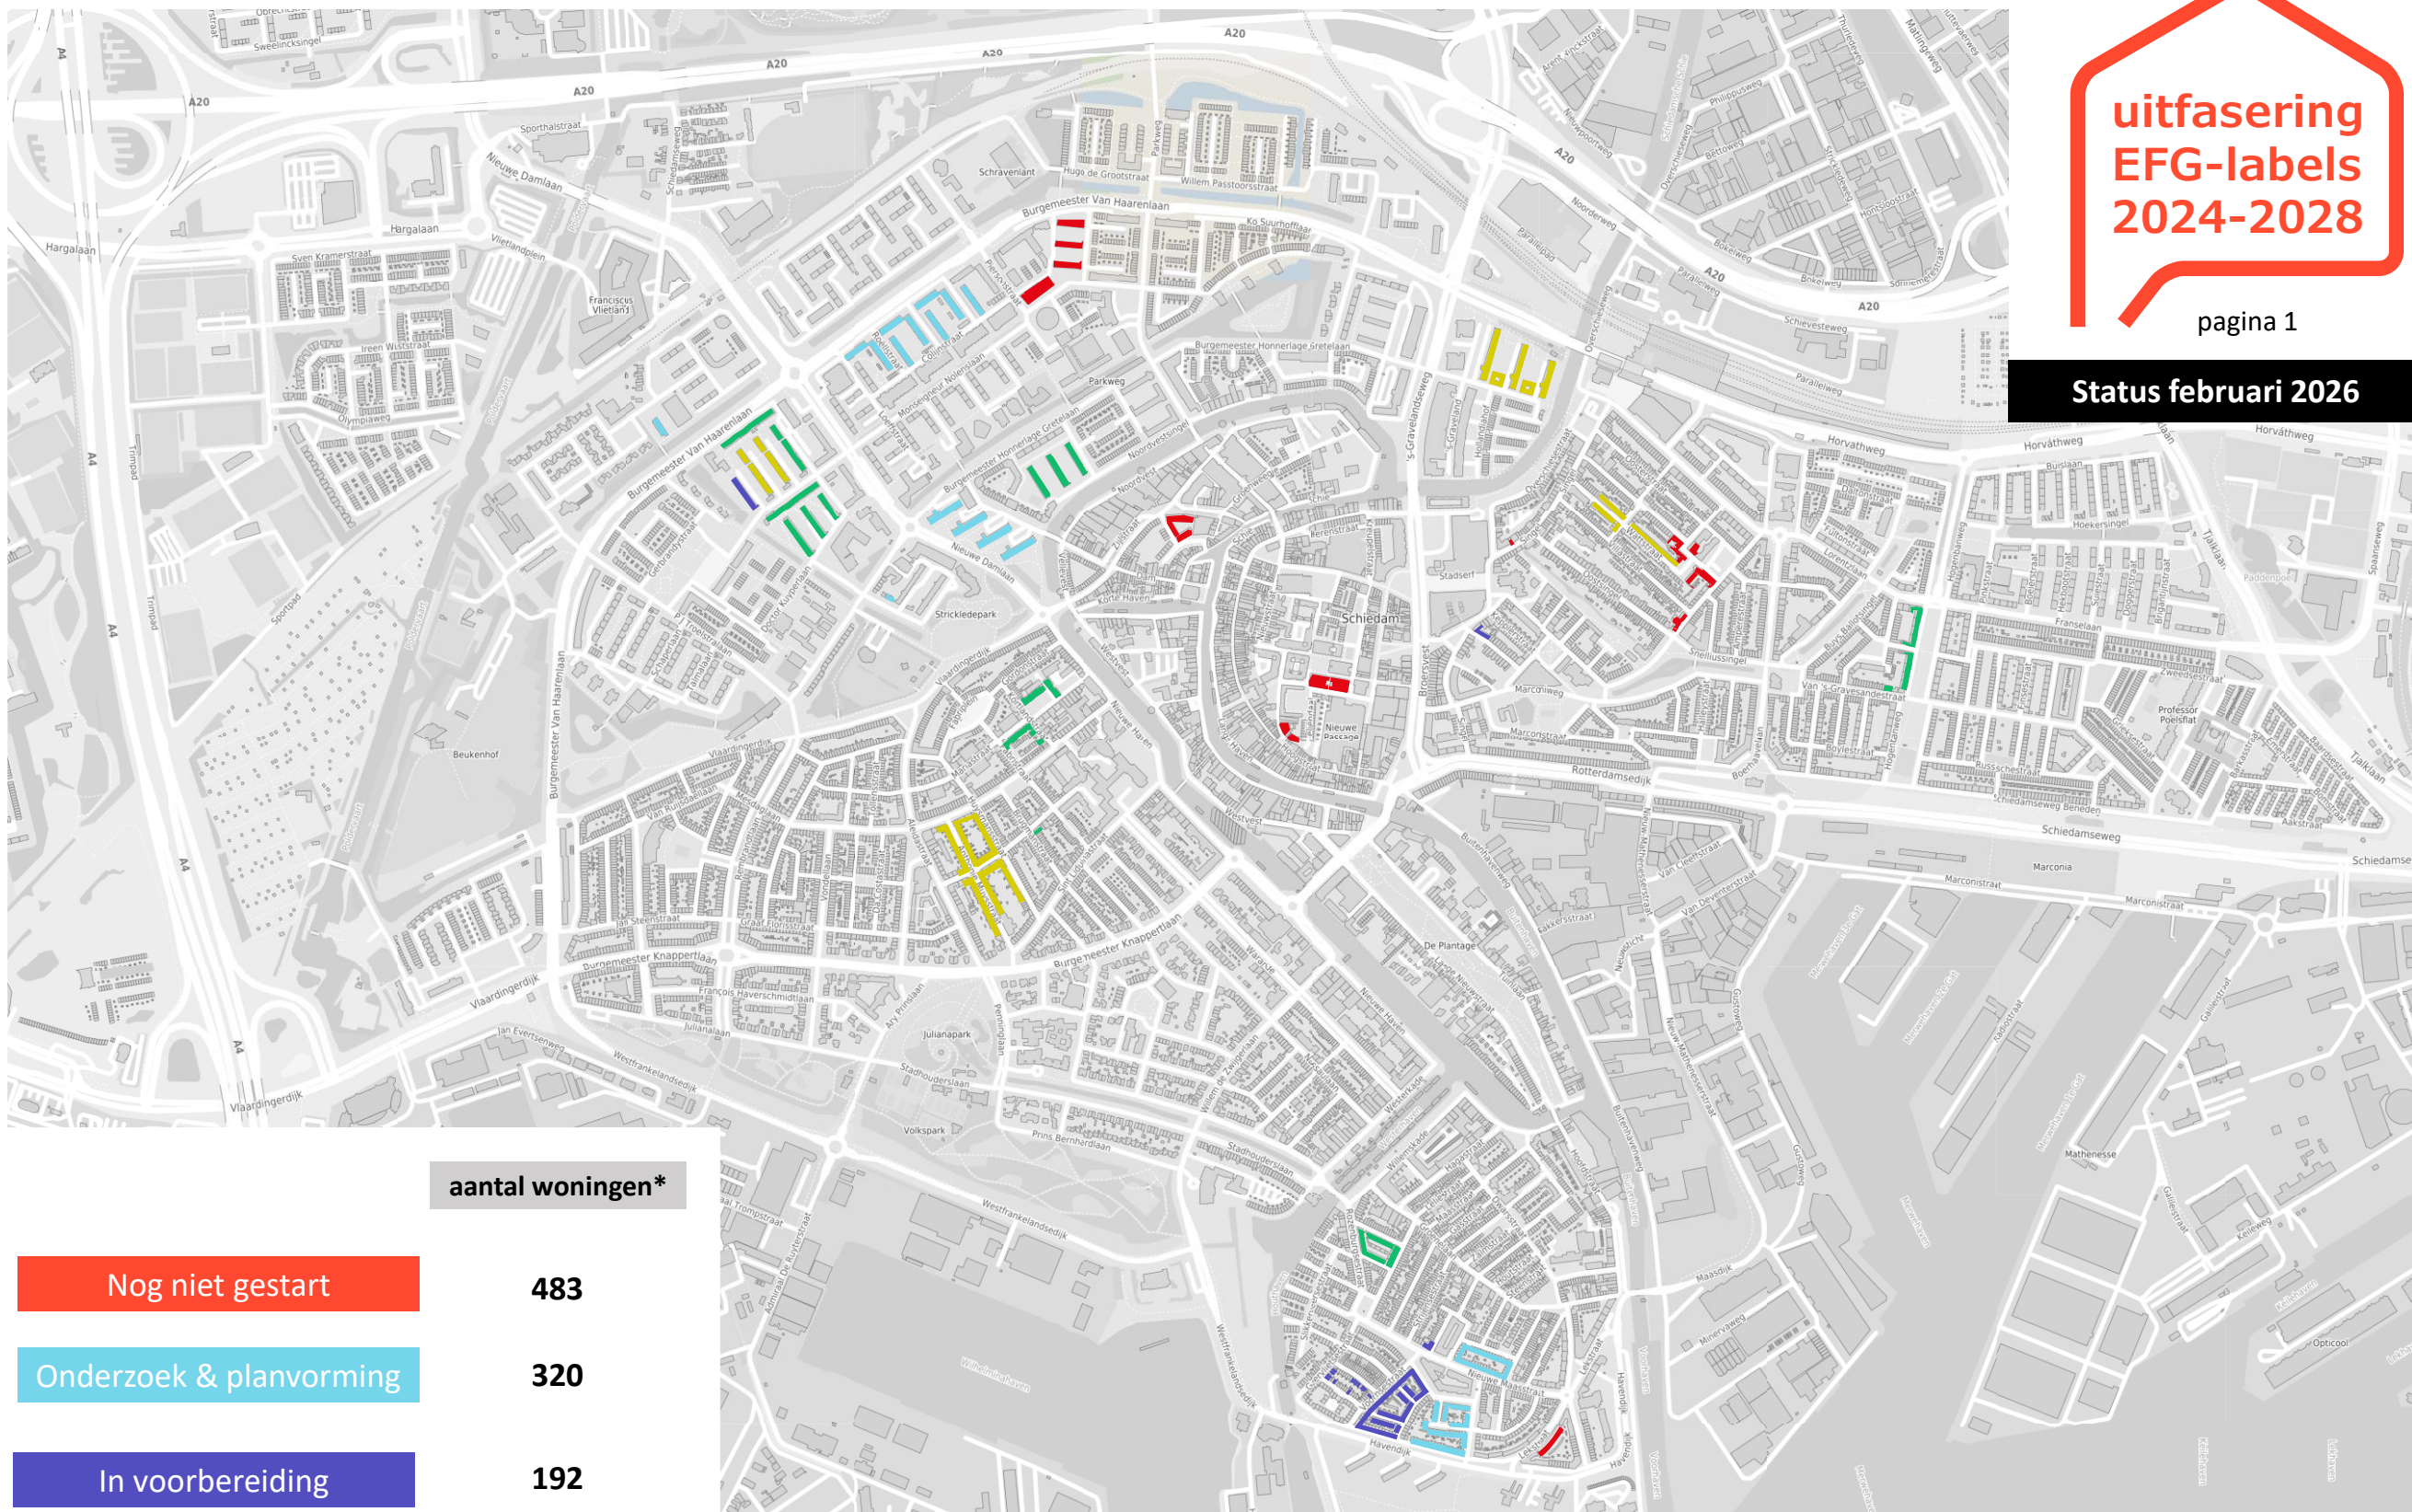

uitfasering EFG-labels 2024-2028

pagina 1

Status februari 2026

aantal woningen*

Nog niet gestart	483
Onderzoek & planvorming	320
In voorbereiding	192
In uitvoering	696
Gereed	282

*Aandeel EFG-labels in deze aantallen is circa 23%.

Afhankelijk van de uitkomst van de onderzoeksfase kan het totaal aantal woningen lager zijn dan 2.400.

Meer over dit project: woonplus.nl/efg

uitfasering EFG-labels 2024-2028

pagina 2

Status februari 2026

*Aandeel EFG-labels in deze aantallen is circa 23%.

Afhankelijk van de uitkomst van de onderzoeksfase kan het totaal aantal woningen lager zijn dan 2.400.

Meer over dit project: woonplus.nl/efg