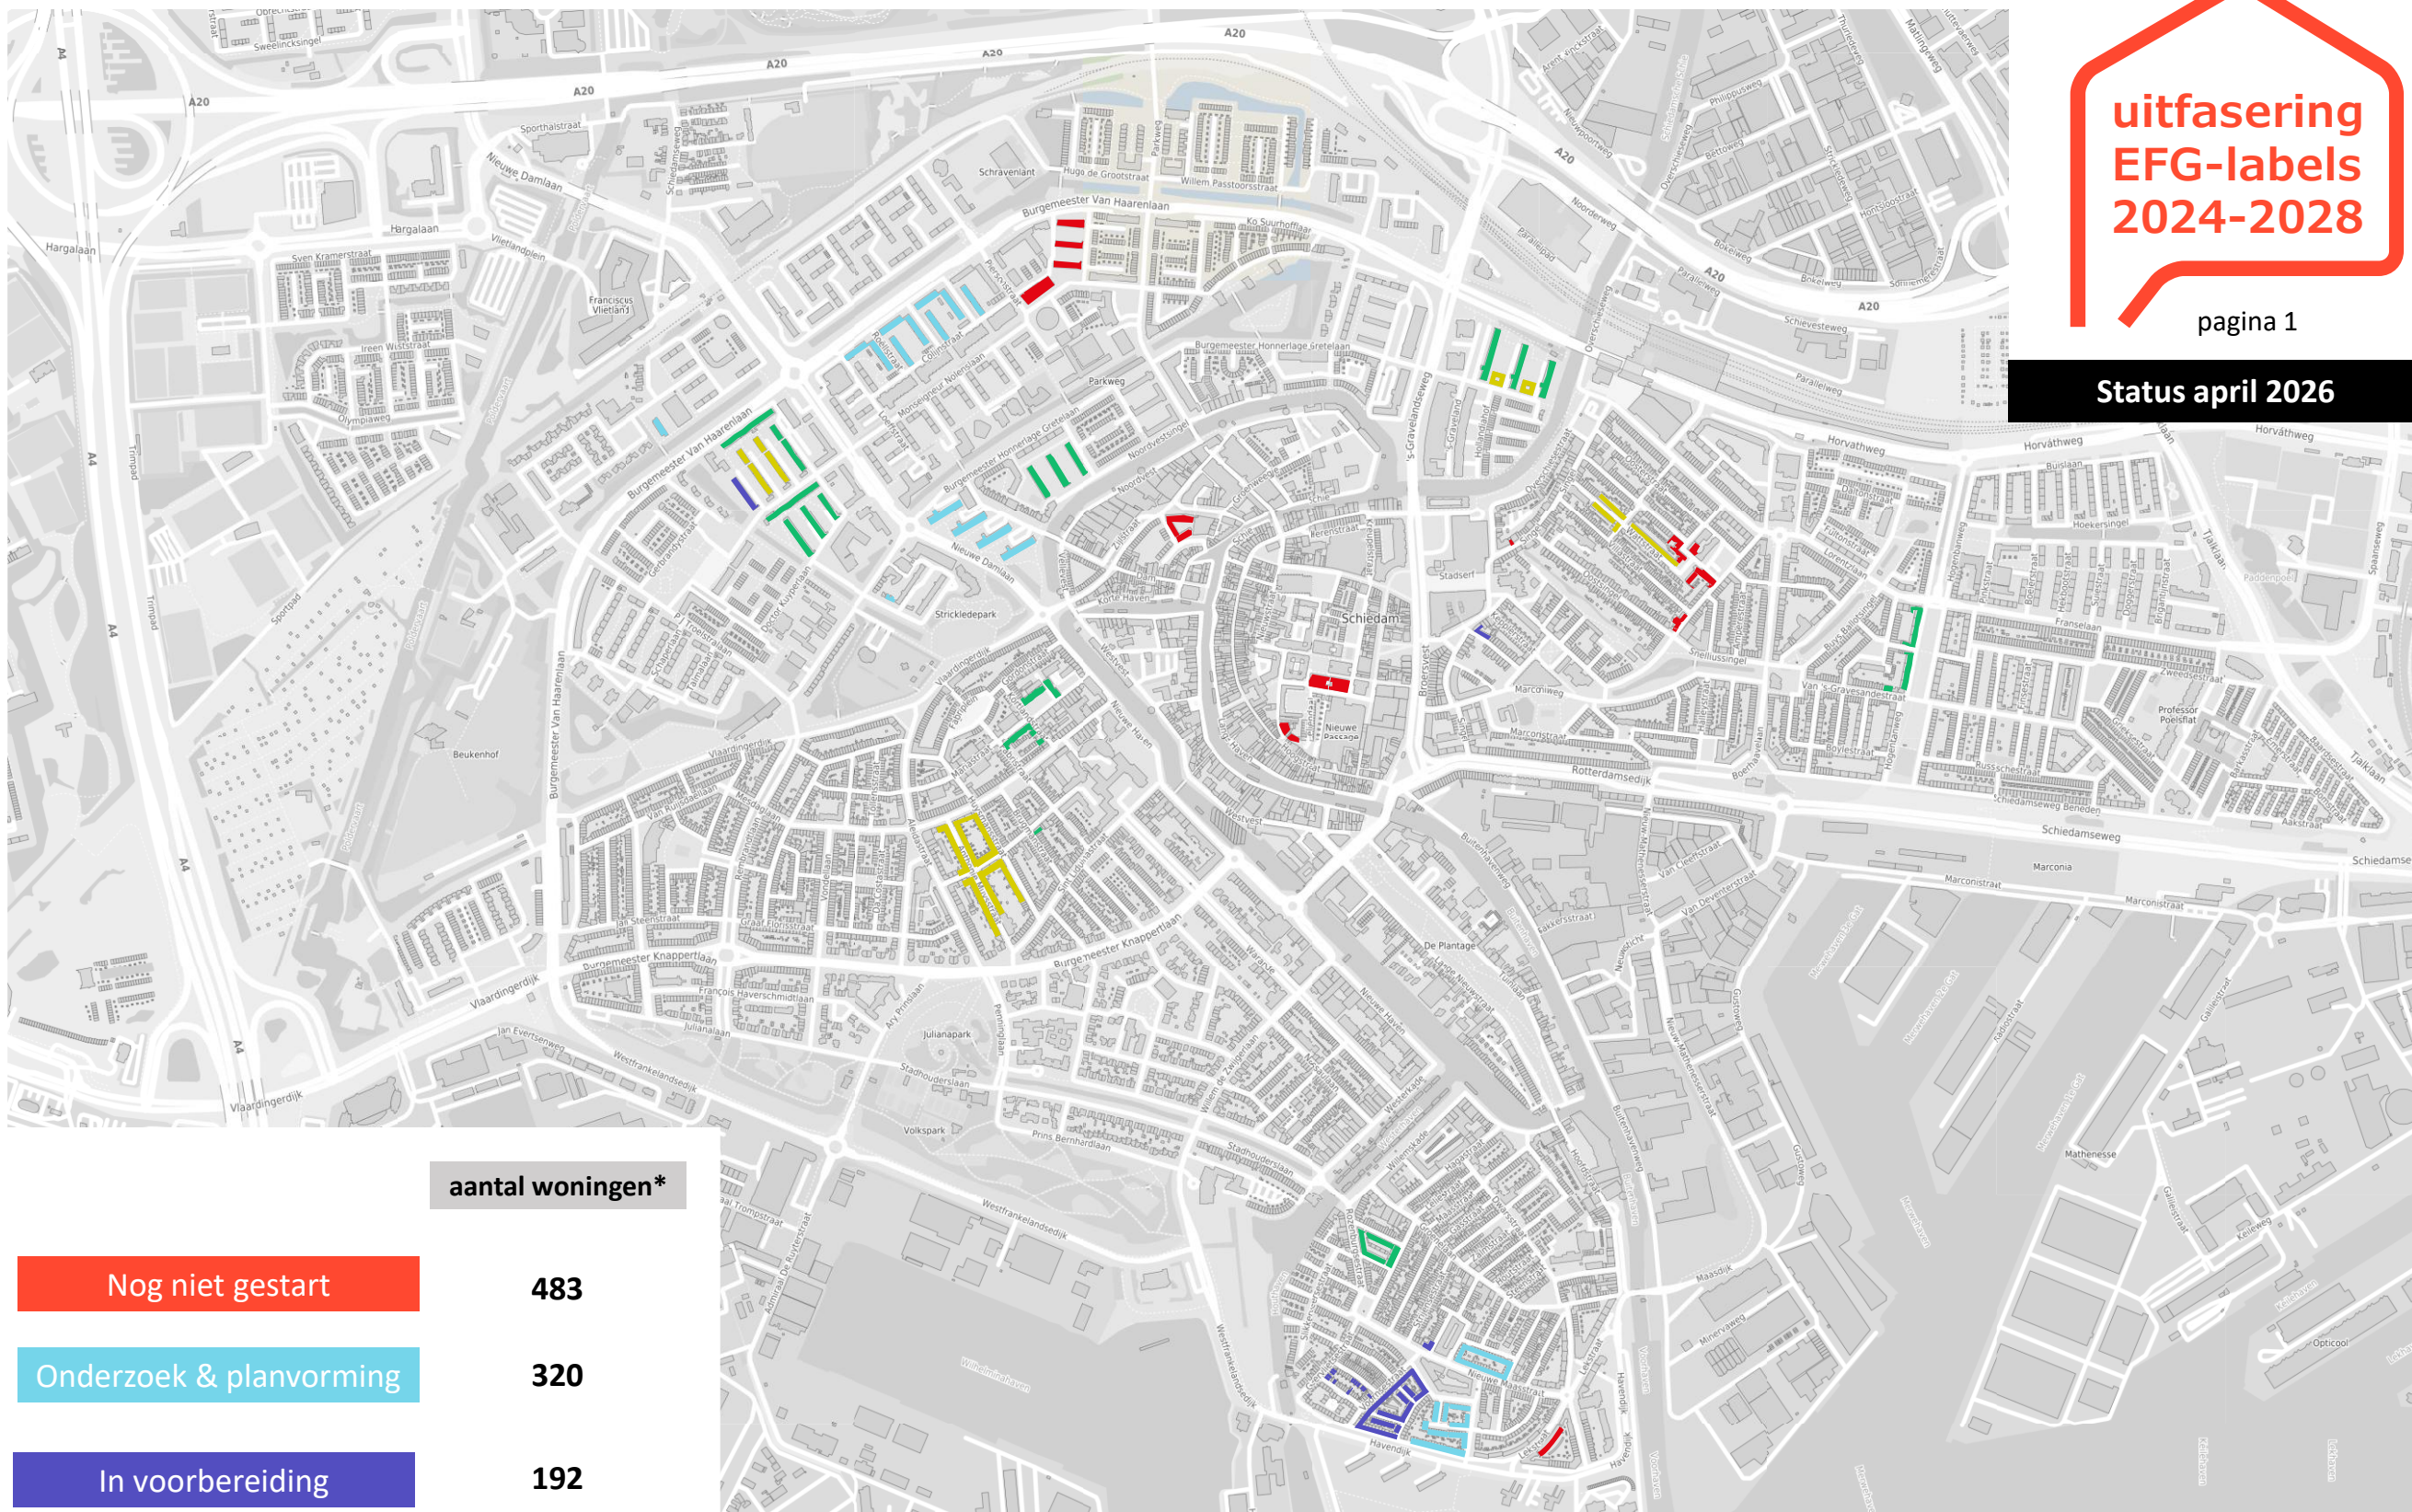

uitfasering EFG-labels 2024-2028

pagina 1

Status april 2026

aantal woningen*

Nog niet gestart	483
Onderzoek & planvorming	320
In voorbereiding	192
In uitvoering	465
Gereed	513

*Aandeel EFG-labels in deze aantallen is circa 23%.
Afhankelijk van de uitkomst van de onderzoeksfase kan het totaal aantal woningen lager zijn dan 2.400.
Meer over dit project: woonplus.nl/efg

uitfasering EFG-labels 2024-2028

pagina 2

Status april 2026

*Aandeel EFG-labels in deze aantallen is circa 23%.

Afhankelijk van de uitkomst van de onderzoeksfase kan het totaal aantal woningen lager zijn dan 2.400.